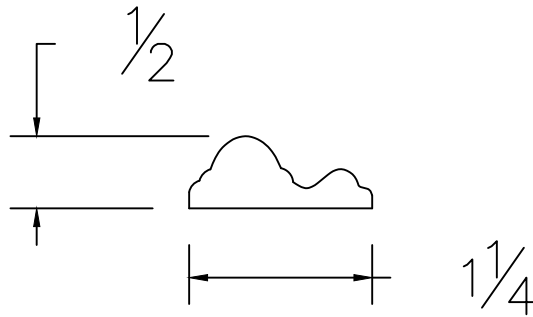

# Dessin technique / Technical drawing no.9316

## Longueurs disponibles / Available lengths

MDF avec apprêt blanc / White primed MDF : 96"