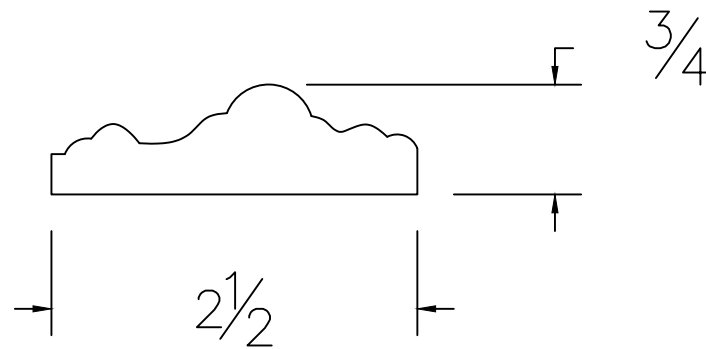

Dessin technique / Technical drawing no.9315

Longueurs disponibles / Available lengths

MDF avec apprêt blanc / White primed MDF : 144"