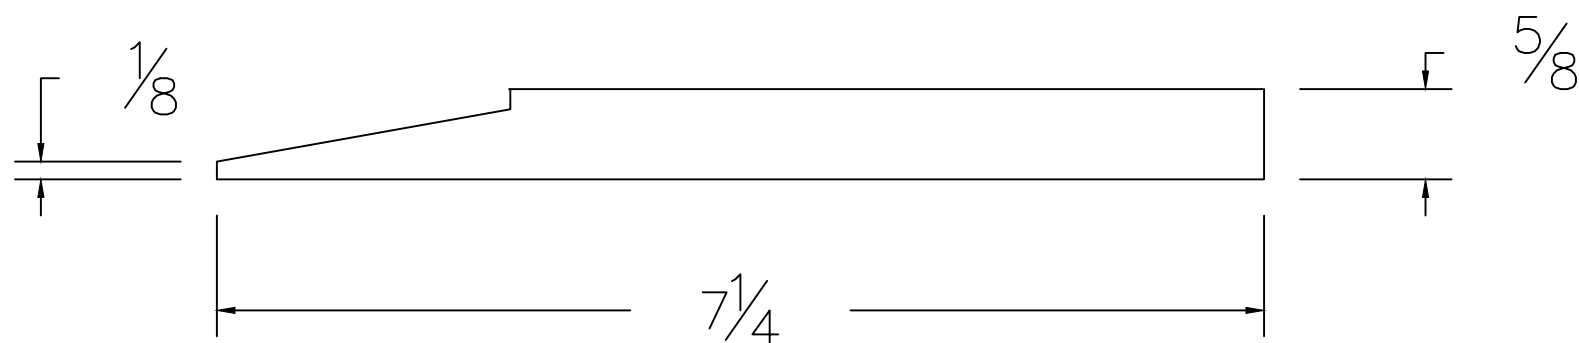

Dessin technique / Technical drawing

no.8217

Longueurs disponibles / Available lengths

MDF avec apprêt blanc / White primed MDF : 96" et 144"