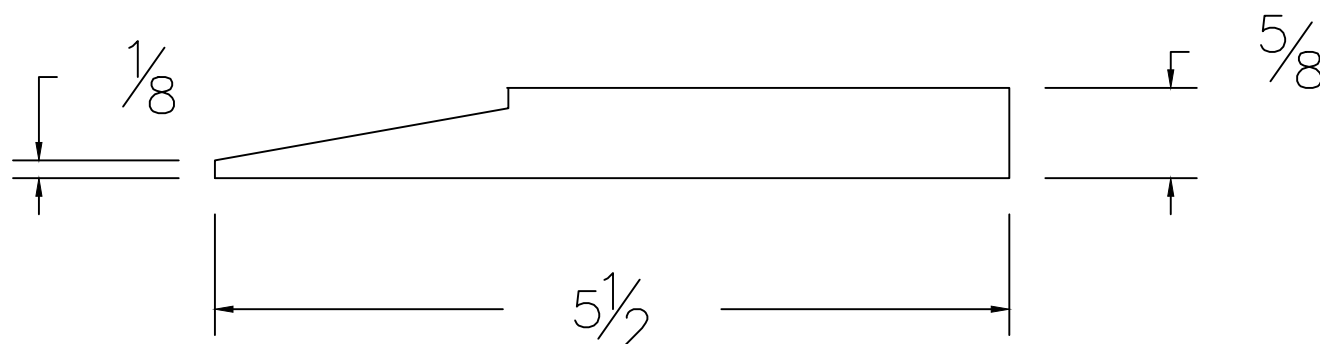

# Dessin technique / Technical drawing no.8215

## Longueurs disponibles / Available lengths

MDF avec apprêt blanc / White primed MDF : 96" et 144"