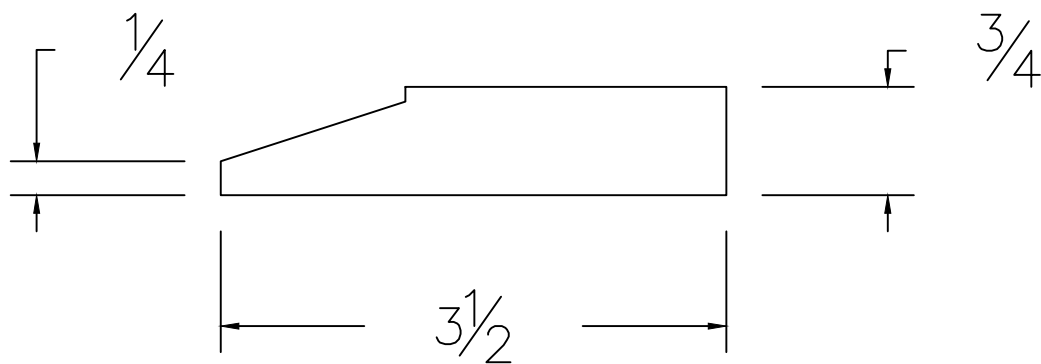

# Dessin technique / Technical drawing

no.8212

## Longueurs disponibles / Available lengths

MDF avec apprêt blanc / White primed MDF : 96" et 192"