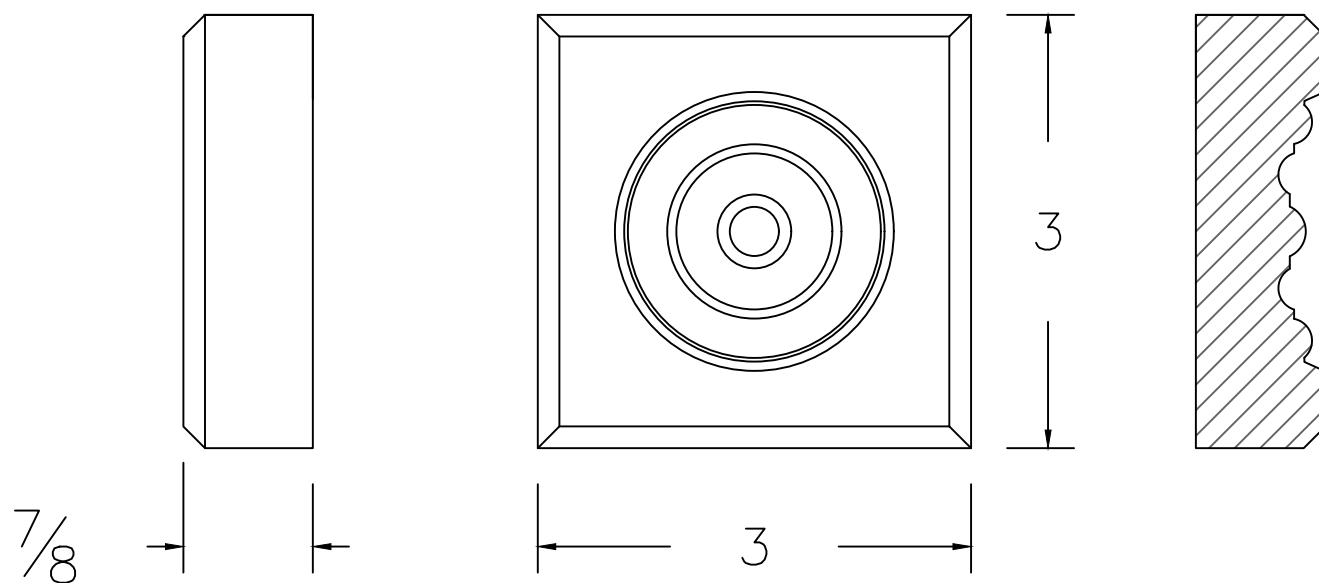

Dessin technique / Technical drawing no.7705 - Rosette

Longueurs disponibles / Available lengths

MDF avec apprêt blanc / White primed MDF : 3" x 3"