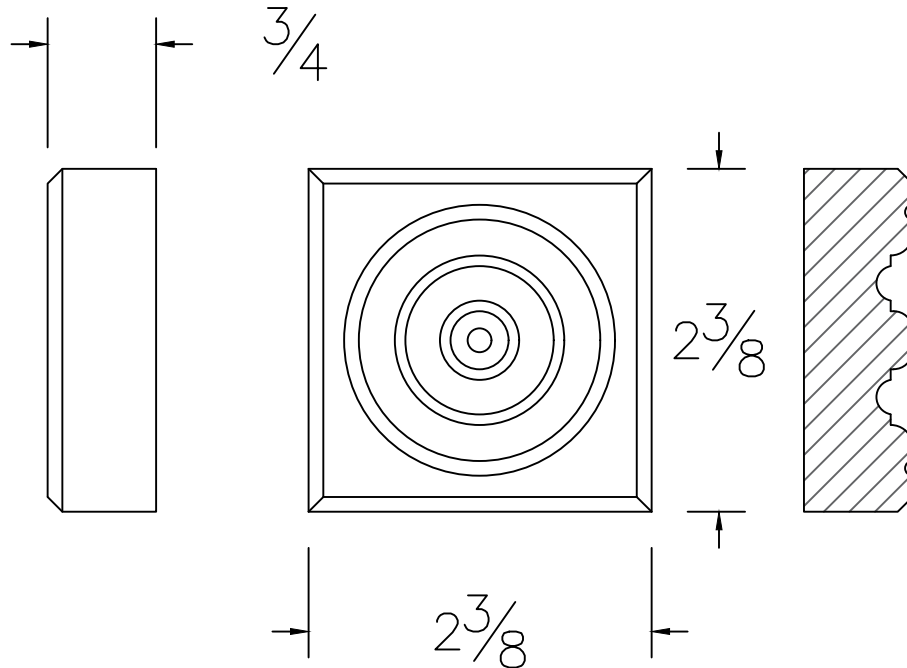

# Dessin technique / Technical drawing no.5621 - Rosette

## Longueurs disponibles / Available lengths

MDF avec apprêt blanc / White primed MDF :  $2\frac{3}{8}$ " x  $2\frac{3}{8}$ "