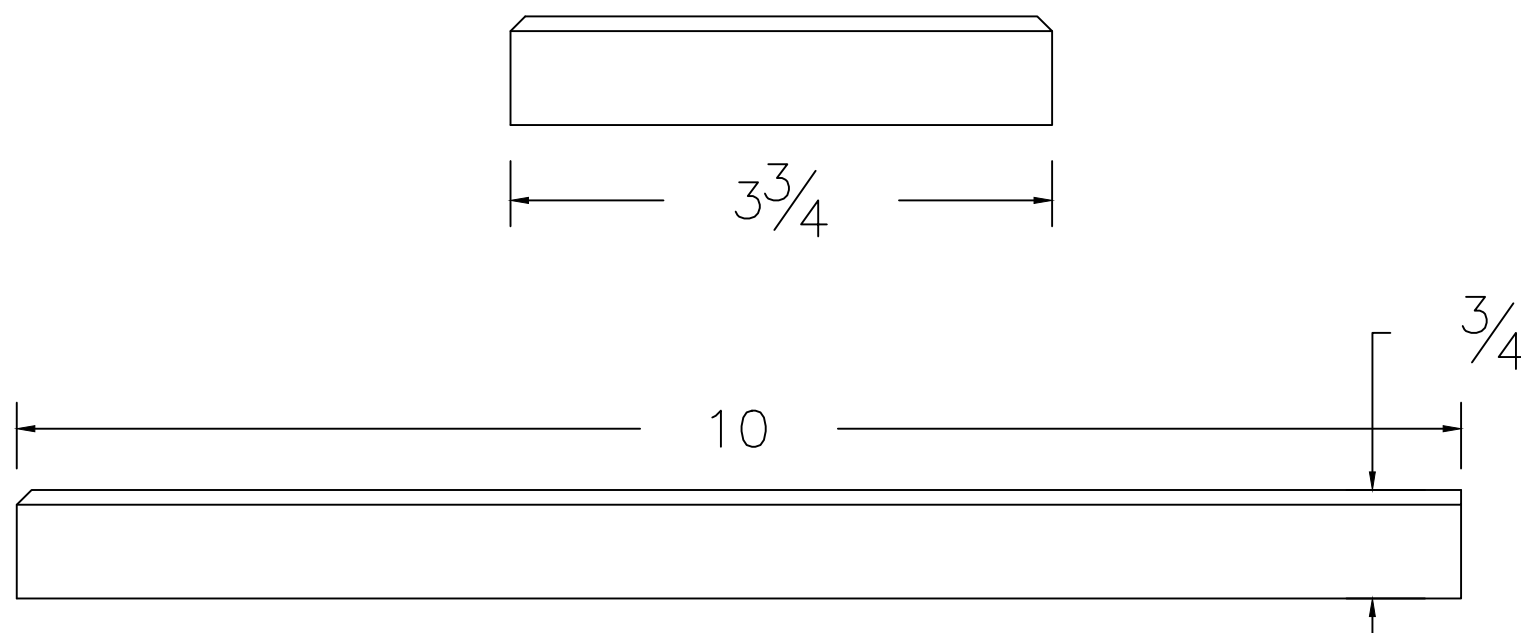

Dessin technique / Technical drawing no.5335 - Socle

Longueurs disponibles / Available lengths

MDF avec apprêt blanc / White primed MDF : 10"