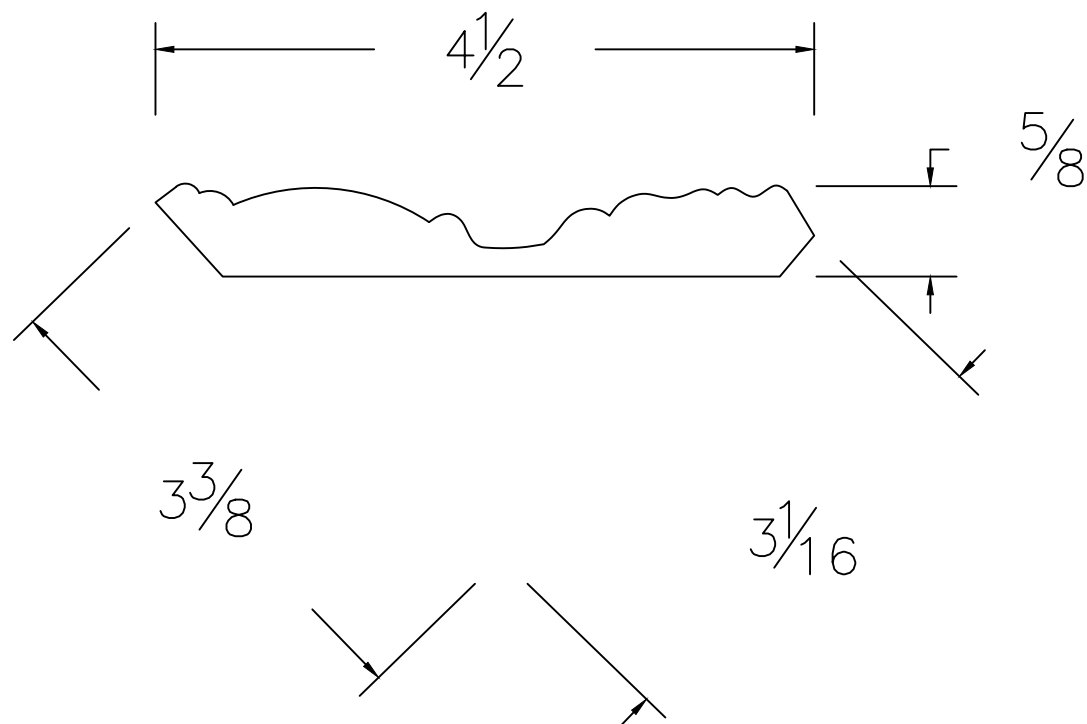

Dessin technique / Technical drawing

no.4885

Longueurs disponibles / Available lengths

MDF avec apprêt blanc / White primed MDF : 96" et 192"