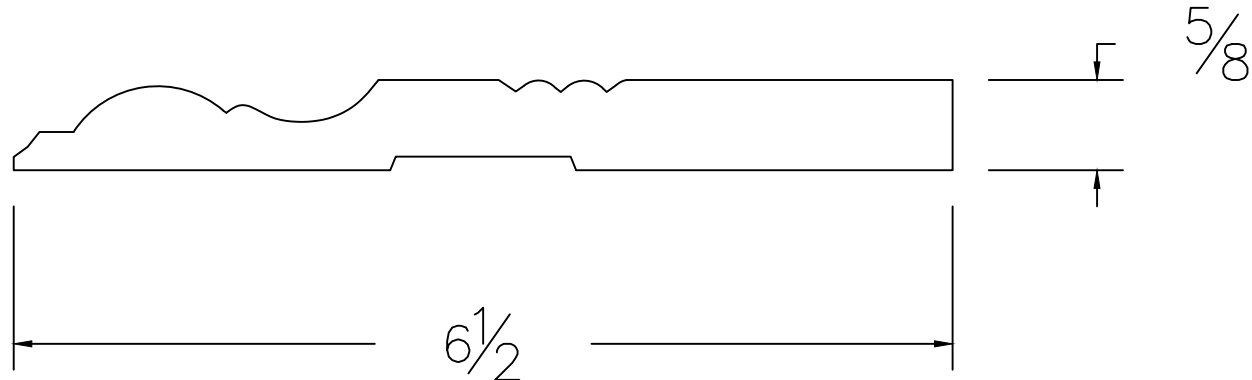

Dessin technique / Technical drawing

no.4449

Longueurs disponibles / Available lengths

MDF avec apprêt blanc / White primed MDF : 96"