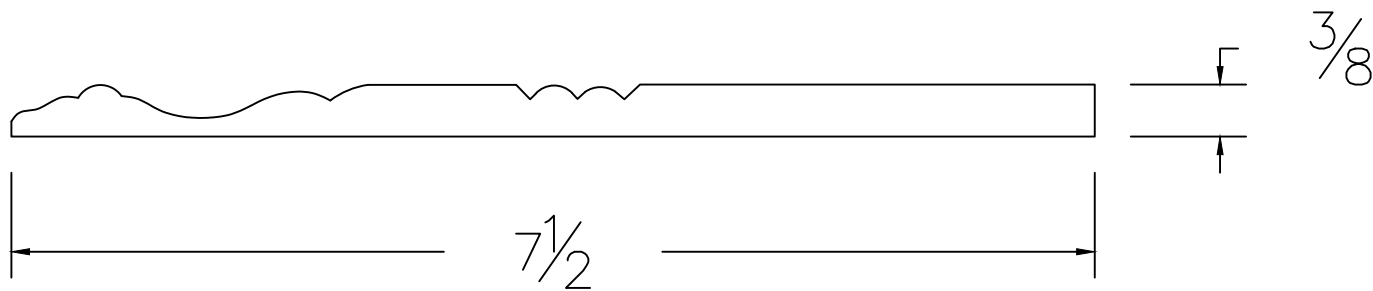

# Dessin technique / Technical drawing

no.4448

Longueurs disponibles / Available lengths

MDF avec apprêt blanc / White primed MDF : 96"