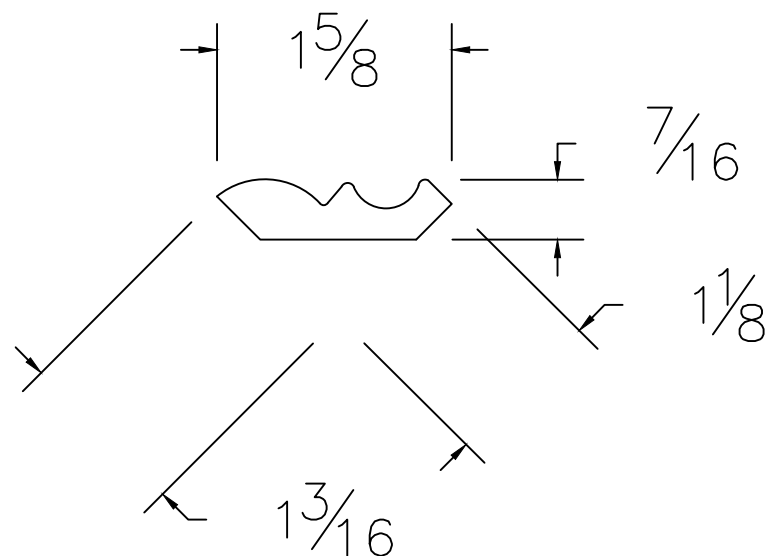

# Dessin technique / Technical drawing no.4440

## Longueurs disponibles / Available lengths

Pin jointé / Finger jointed pine : 96"