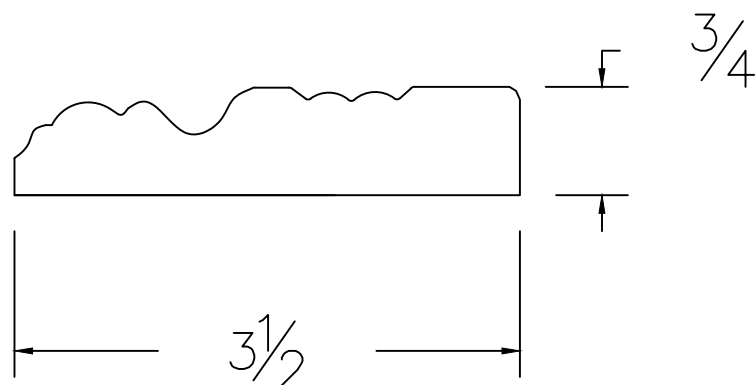

Dessin technique / Technical drawing

no.4411

Longueurs disponibles / Available lengths

MDF avec apprêt blanc / White primed MDF : 96"