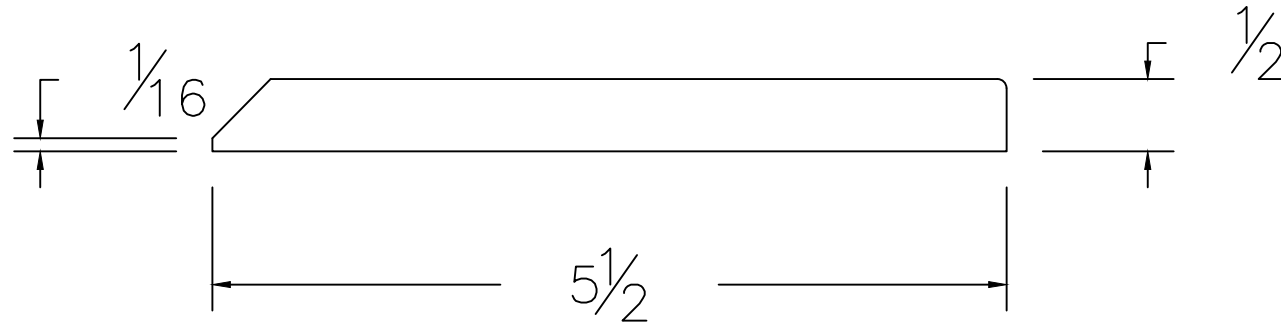

Dessin technique / Technical drawing no.4402

Longueurs disponibles / Available lengths

MDF avec apprêt blanc / White primed MDF : 96" et 192"