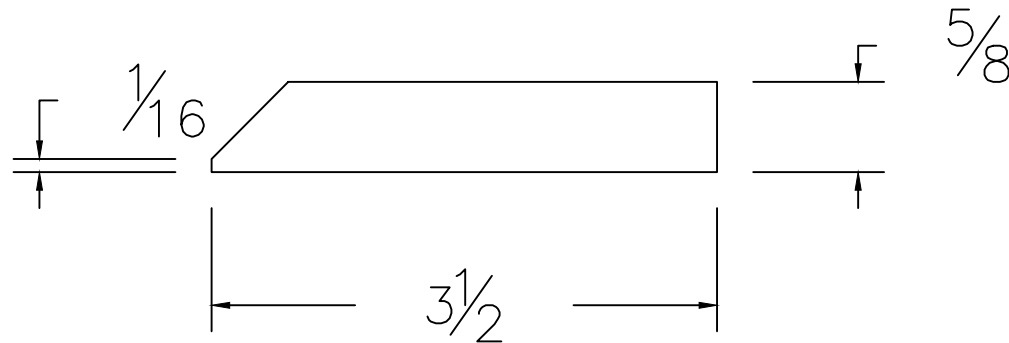

# Dessin technique / Technical drawing

no.4401

## Longueurs disponibles / Available lengths

MDF avec apprêt blanc / White primed MDF : 96" et 192"