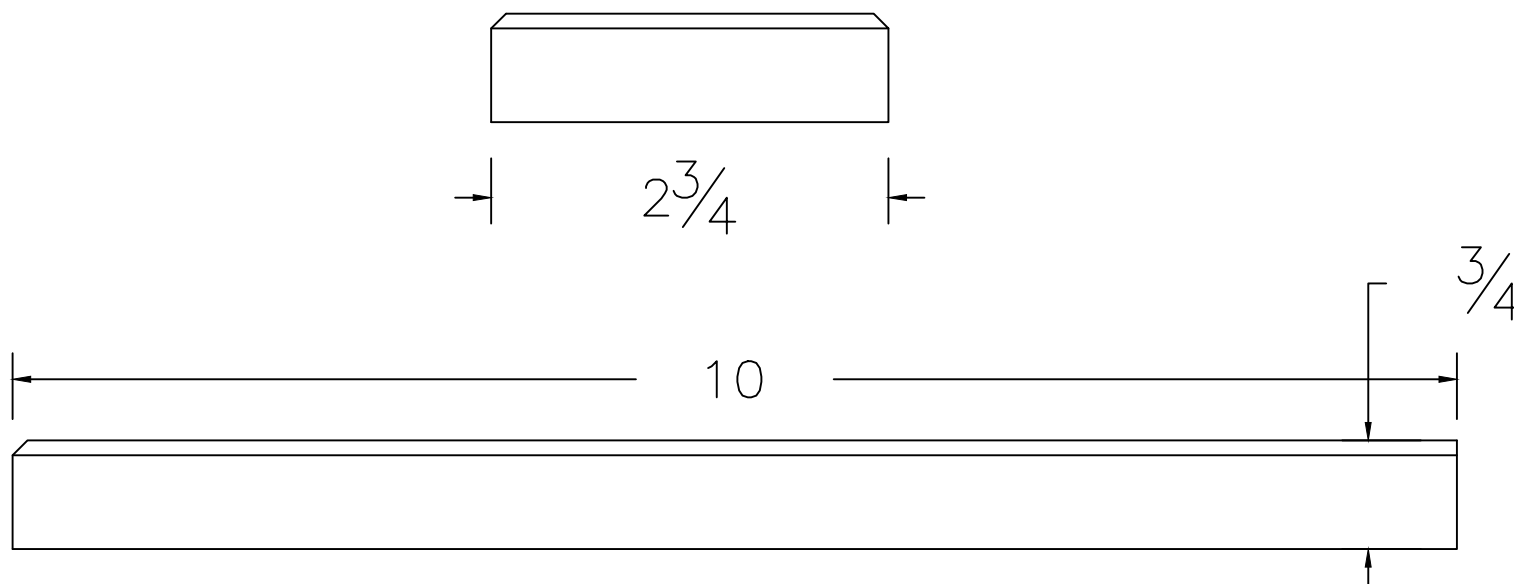

Dessin technique / Technical drawing no.4307 - Socle

Longueurs disponibles / Available lengths

MDF avec apprêt blanc / White primed MDF : 10"