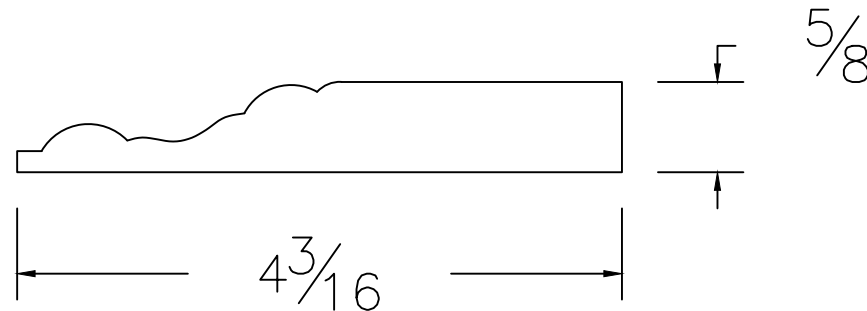

Dessin technique / Technical drawing

no.4233

Longueurs disponibles / Available lengths

MDF avec apprêt blanc / White primed MDF : 96"