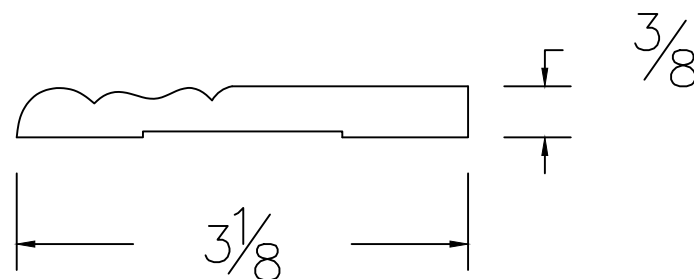

Dessin technique / Technical drawing

no.4231

Longueurs disponibles / Available lengths

MDF avec apprêt blanc / White primed MDF : 96"