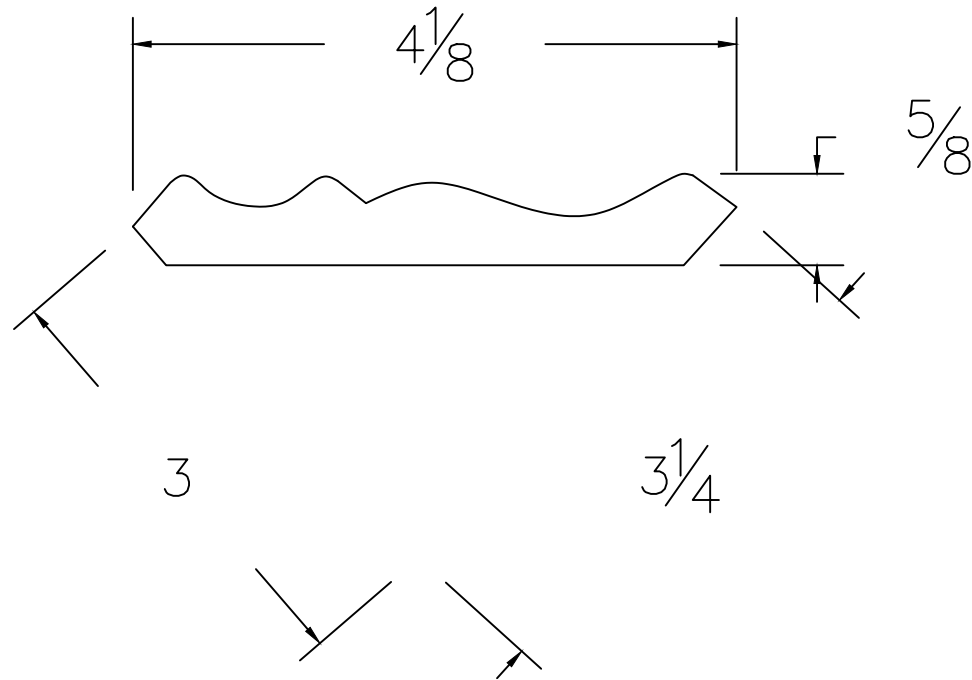

# Dessin technique / Technical drawing

no.4230

## Longueurs disponibles / Available lengths

MDF avec apprêt blanc / White primed MDF : 96" et 192"