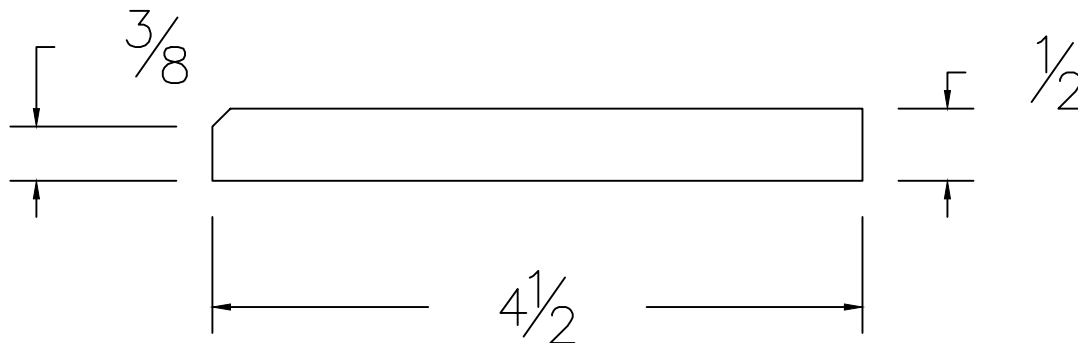

# Dessin technique / Technical drawing

no.4216

## Longueurs disponibles / Available lengths

MDF avec apprêt blanc / White primed MDF : 96" et 168"