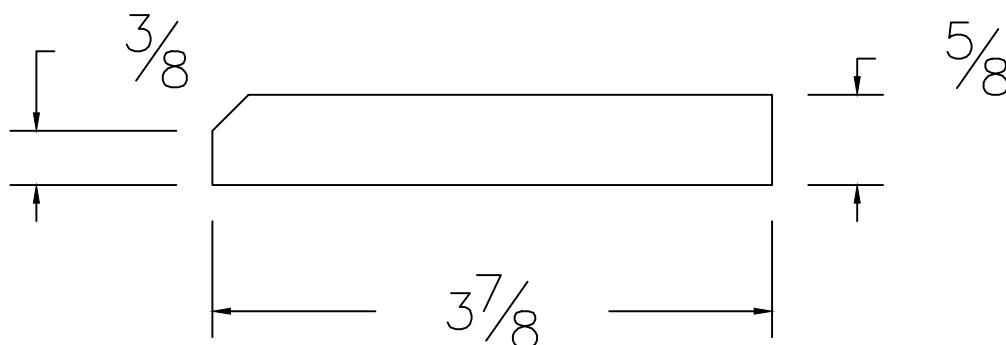

Dessin technique / Technical drawing no.3216

Longueurs disponibles / Available lengths

MDF avec apprêt blanc / White primed MDF : 96" et 192"