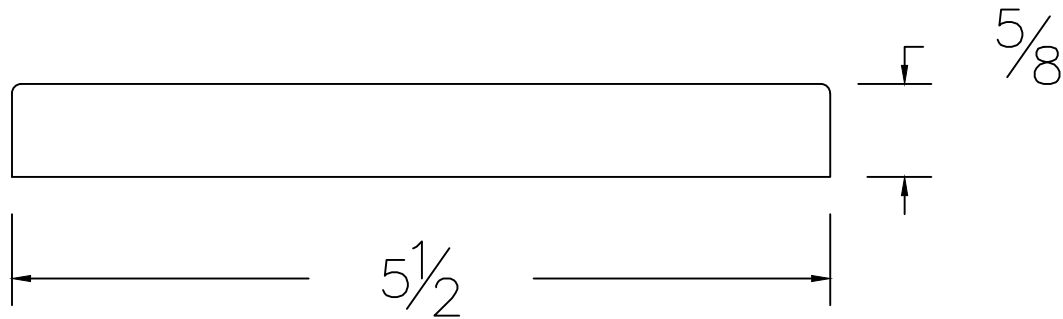

Dessin technique / Technical drawing

no.2337

Longueurs disponibles / Available lengths

MDF avec apprêt blanc / White primed MDF : 96" et 144"