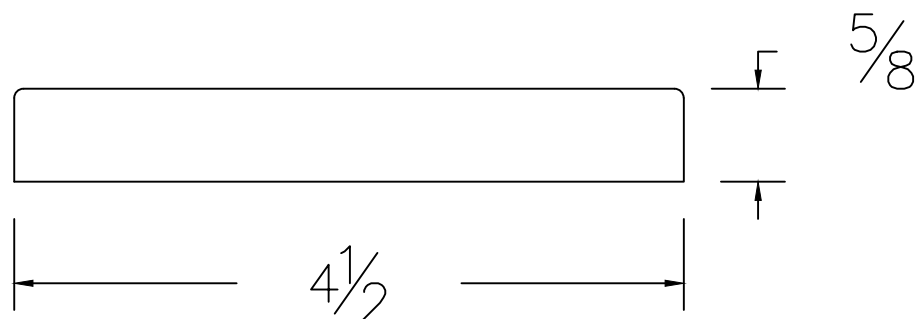

Dessin technique / Technical drawing no.2336

Longueurs disponibles / Available lengths

MDF avec apprêt blanc / White primed MDF : 96" et 168"