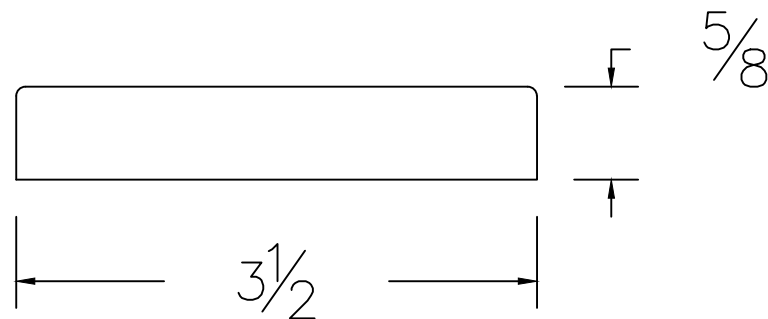

Dessin technique / Technical drawing no.2335

Longueurs disponibles / Available lengths

MDF avec apprêt blanc / White primed MDF : 96" et 171"