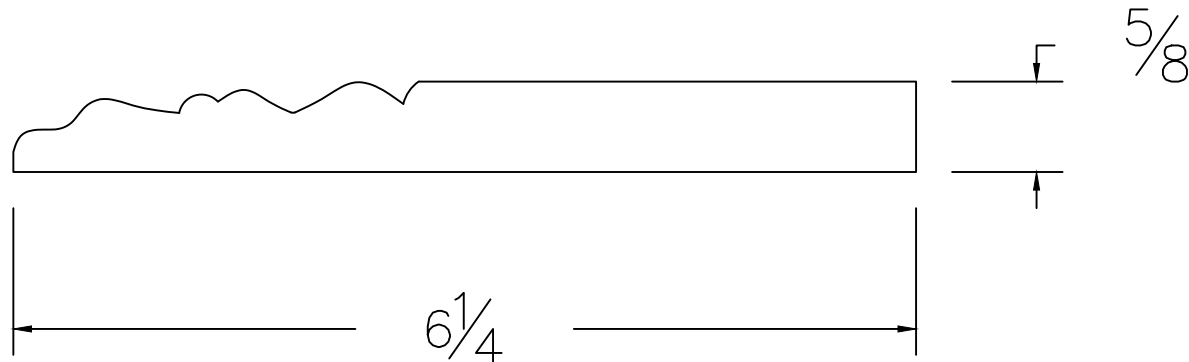

Dessin technique / Technical drawing

no.2310

Longueurs disponibles / Available lengths

MDF avec apprêt blanc / White primed MDF : 96" et 144"