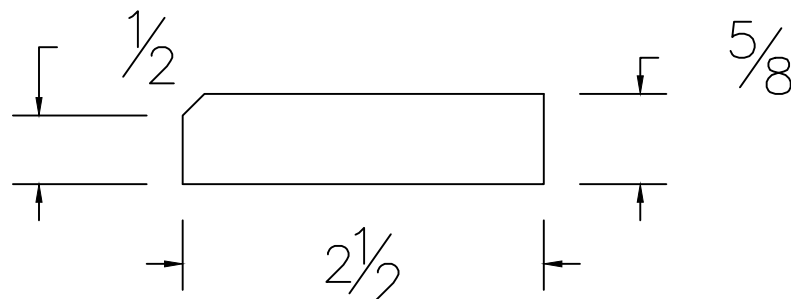

Dessin technique / Technical drawing

no.2216

Longueurs disponibles / Available lengths

MDF avec apprêt blanc / White primed MDF : 85" et 171"