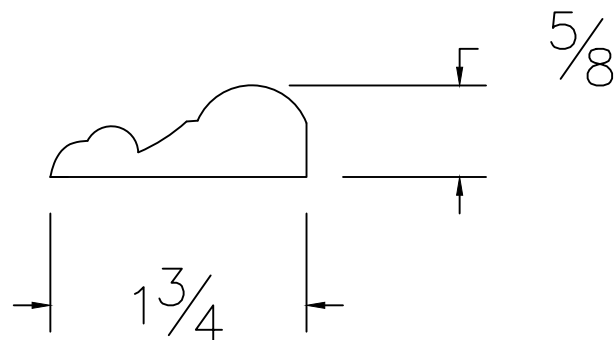

Dessin technique / Technical drawing no.1925

Longueurs disponibles / Available lengths

MDF avec apprêt blanc / White primed MDF : 96"