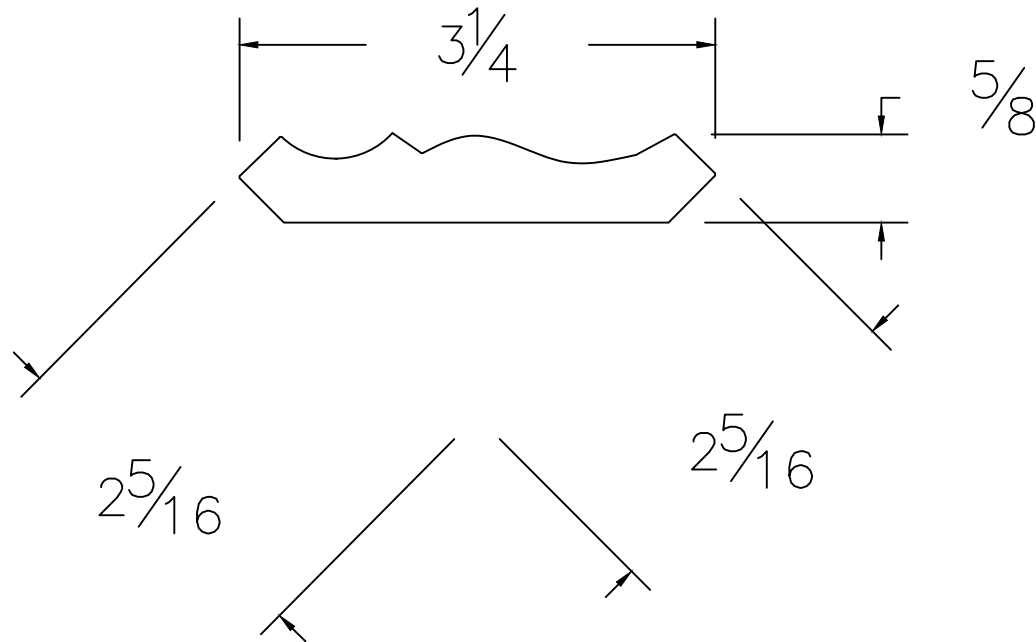

# Dessin technique / Technical drawing no.1880

## Longueurs disponibles / Available lengths

MDF avec apprêt blanc / White primed MDF : 96"