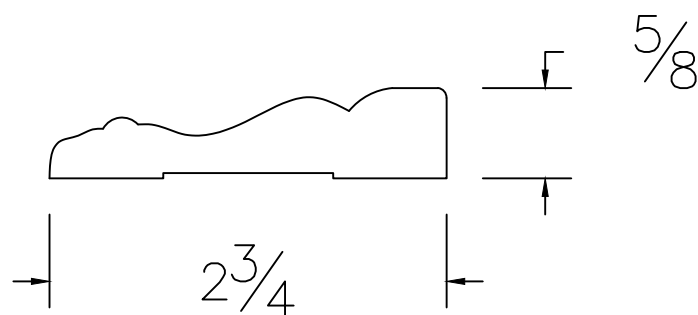

Dessin technique / Technical drawing

no.1871

Longueurs disponibles / Available lengths

MDF avec apprêt blanc / White primed MDF : 85", 96" et 171"