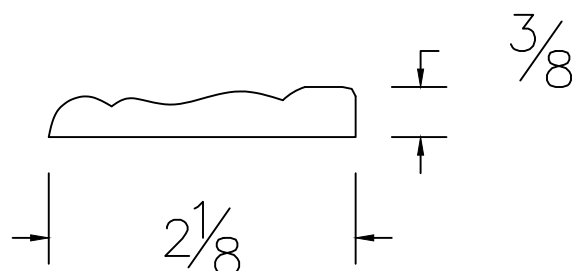

Dessin technique / Technical drawing

no.1861

Longueurs disponibles / Available lengths

MDF avec apprêt blanc / White primed MDF : 85" et 96"