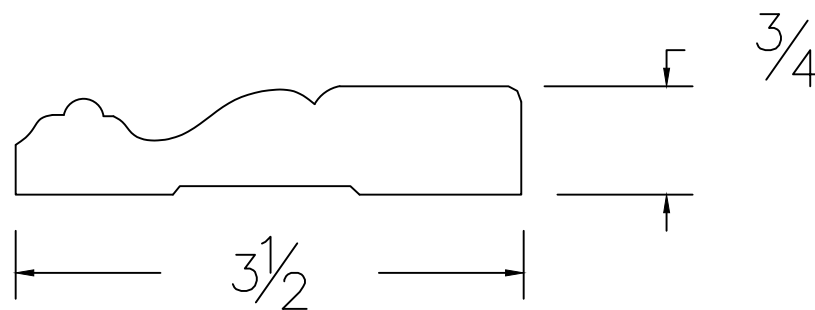

# Dessin technique / Technical drawing no.1860

## Longueurs disponibles / Available lengths

MDF avec apprêt blanc / White primed MDF : 96" et 192"