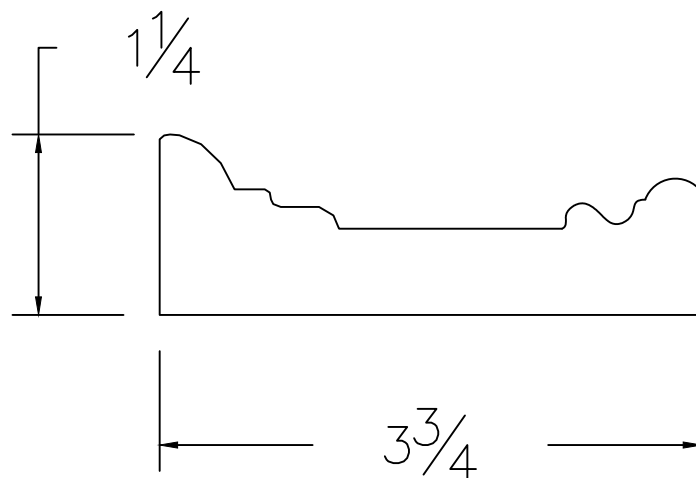

Dessin technique / Technical drawing no.1801

Longueurs disponibles / Available lengths

MDF avec apprêt blanc / White primed MDF : 96"