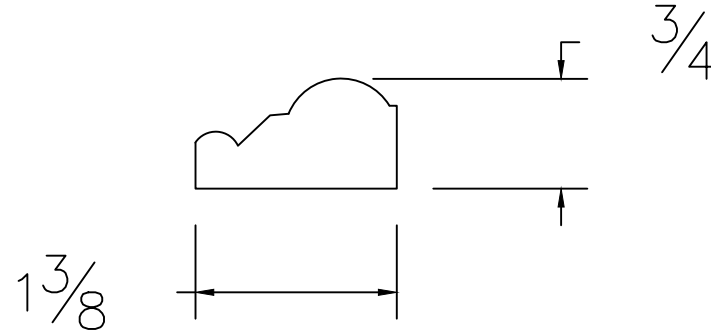

# Dessin technique / Technical drawing no.1688

## Longueurs disponibles / Available lengths

MDF avec apprêt blanc / White primed MDF : 96"