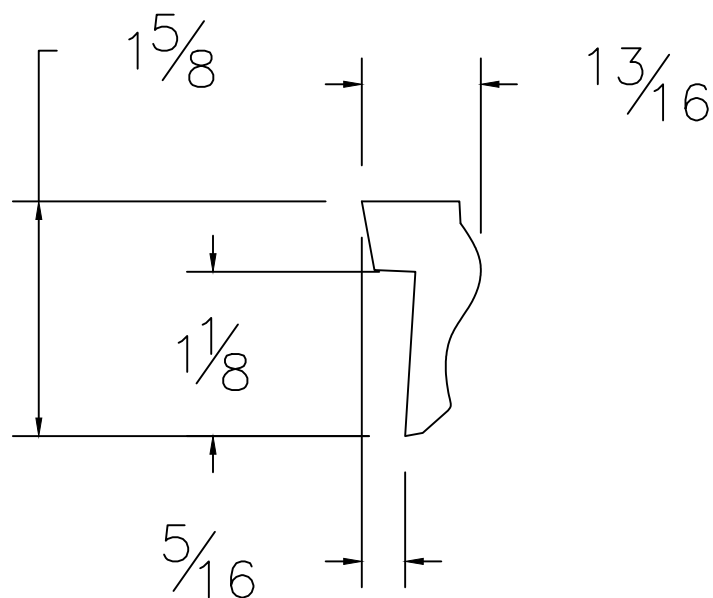

Dessin technique / Technical drawing

no.1614

Longueurs disponibles / Available lengths

Pin jointé / Finger jointed pine : 96"