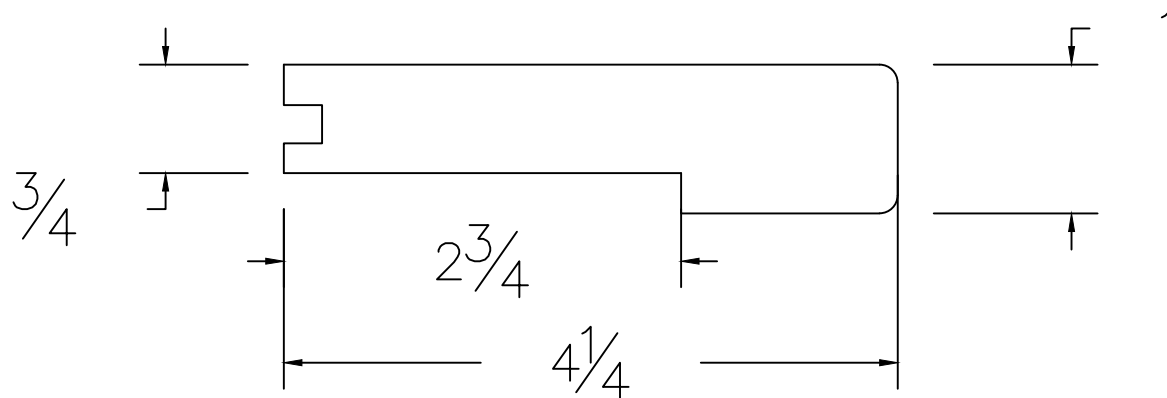

Dessin technique / Technical drawing no.1598

Longueurs disponibles / Available lengths

Érable / Maple : 118"