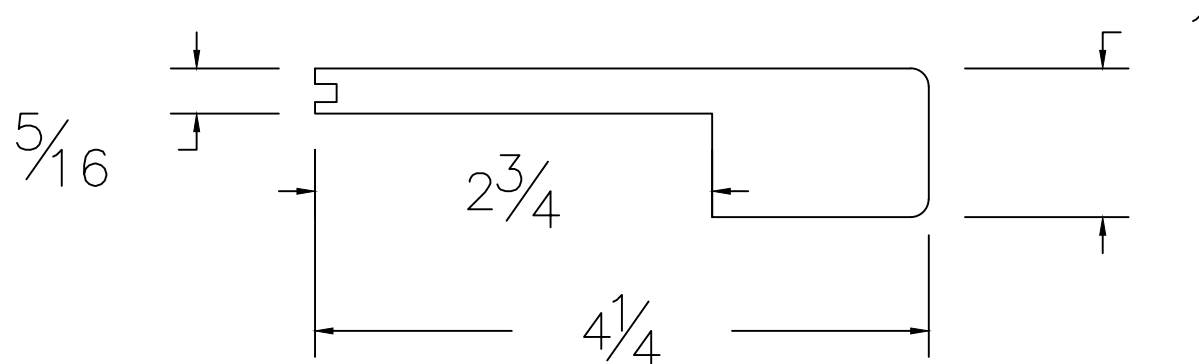

Dessin technique / Technical drawing

no.1597

Longueurs disponibles / Available lengths

Érable / Maple : 118"