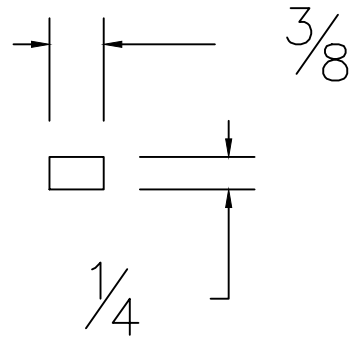

Dessin technique / Technical drawing no.1596

Longueurs disponibles / Available lengths

Chêne rouge / Oak : 36"