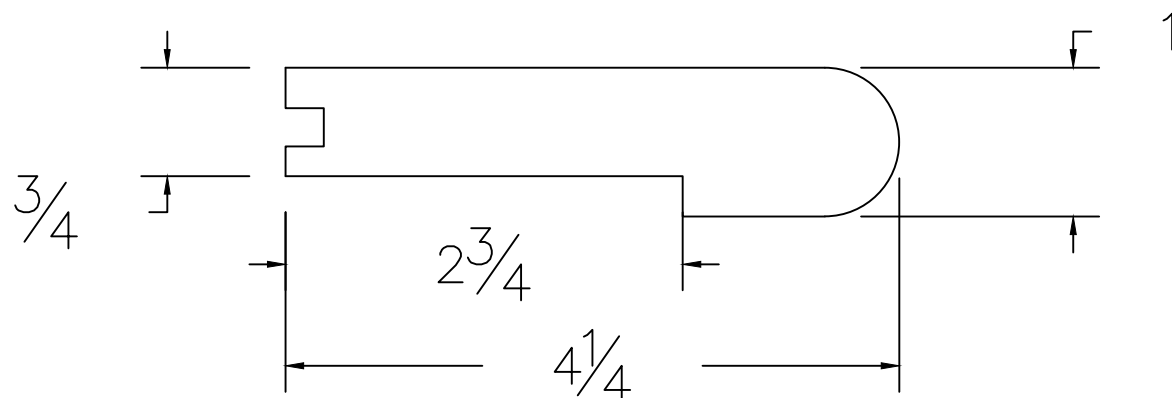

Dessin technique / Technical drawing no.1595

Longueurs disponibles / Available lengths

Chêne rouge / Oak : 48" et 118"

Érable / Maple : 48" et 118"