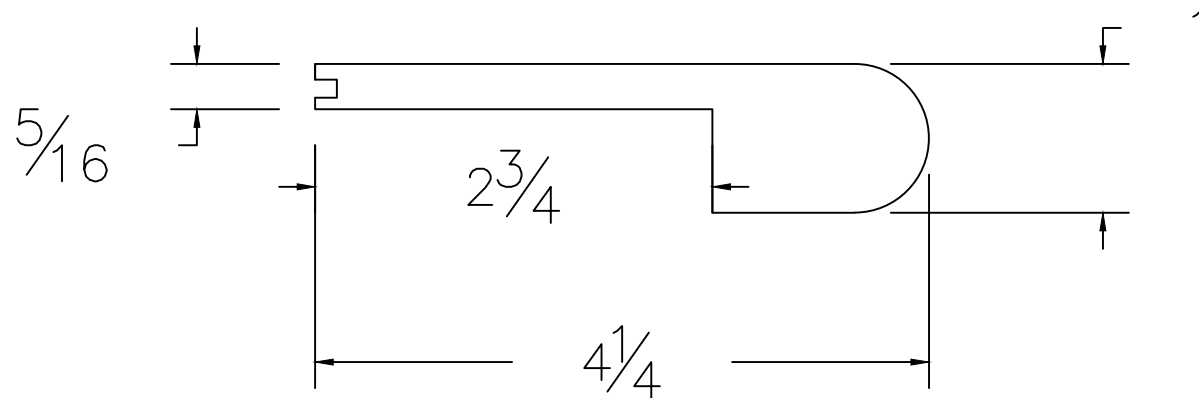

Dessin technique / Technical drawing

no.1594

Longueurs disponibles / Available lengths

Chêne rouge / Oak : 118"

Érable / Maple : 118"