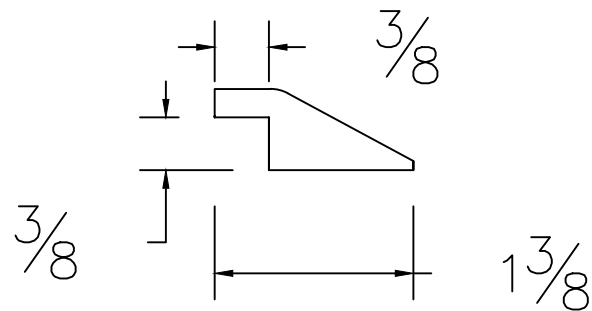

Dessin technique / Technical drawing no.1593

Longueurs disponibles / Available lengths

Chêne rouge / Oak : 36" et 90"

Érable / Mapple : 36" et 90"