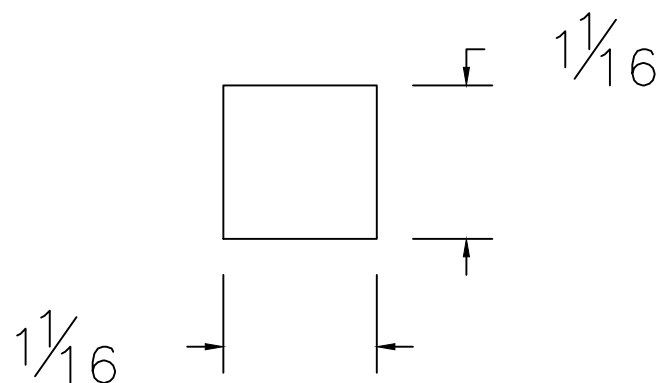

# Dessin technique / Technical drawing no.1565

## Longueurs disponibles / Available lengths

MDF avec apprêt blanc / White primed MDF : 96"

Pin jointé / Finger jointed pine : 96"

Pin select / Select pine : 96"