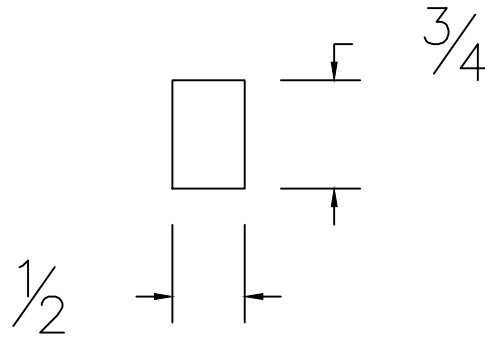

# Dessin technique / Technical drawing

no.1555

## Longueurs disponibles / Available lengths

Pin jointé apprêter blanc / White primed jointed pine : 96" et 192"

Pin jointé / Finger jointed pine : 96"

Pin select / Select pine : 96"