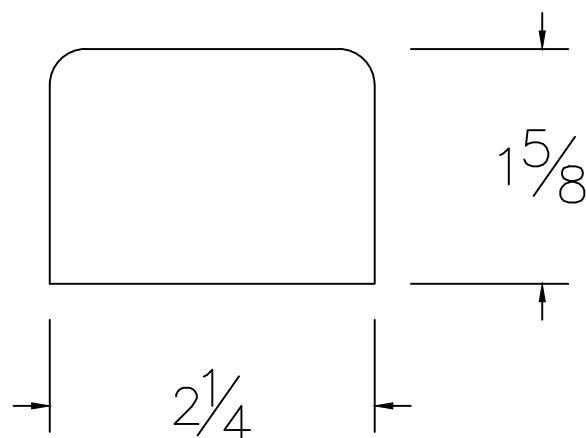

# Dessin technique / Technical drawing

no.1527

## Longueurs disponibles / Available lengths

Chêne rouge / Oak : 72" et 120"

Érable / Mapple : 72" et 120"