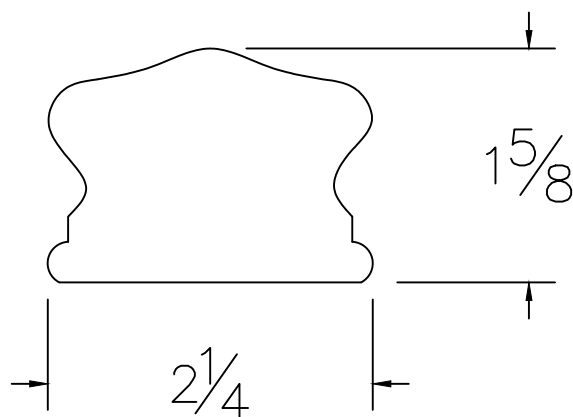

# Dessin technique / Technical drawing

no.1526

## Longueurs disponibles / Available lengths

Chêne rouge / Oak : 72" et 120"

Érable / Maple : 72" et 120"