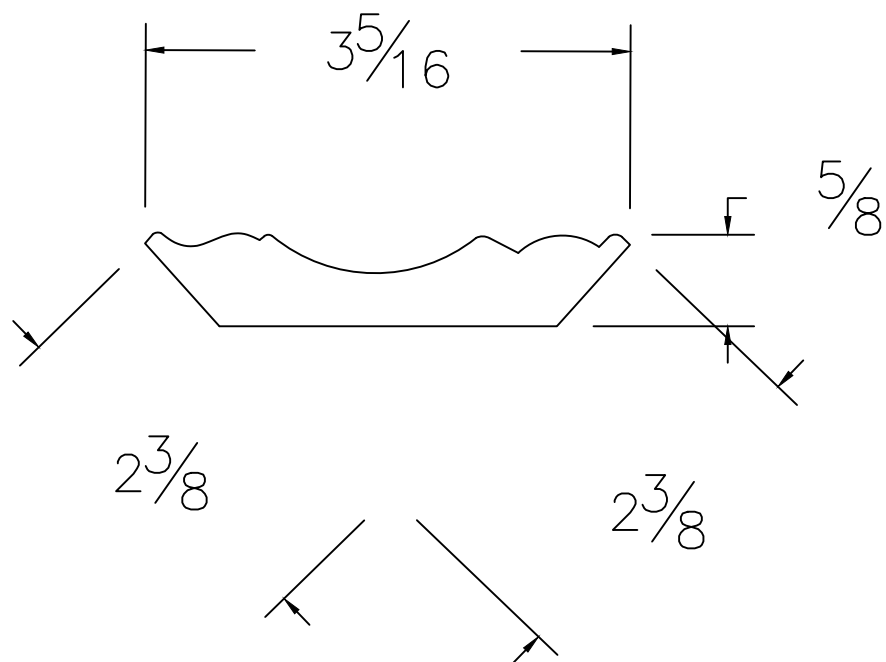

Dessin technique / Technical drawing no.1524

Longueurs disponibles / Available lengths

MDF avec apprêt blanc / White primed MDF : 96"