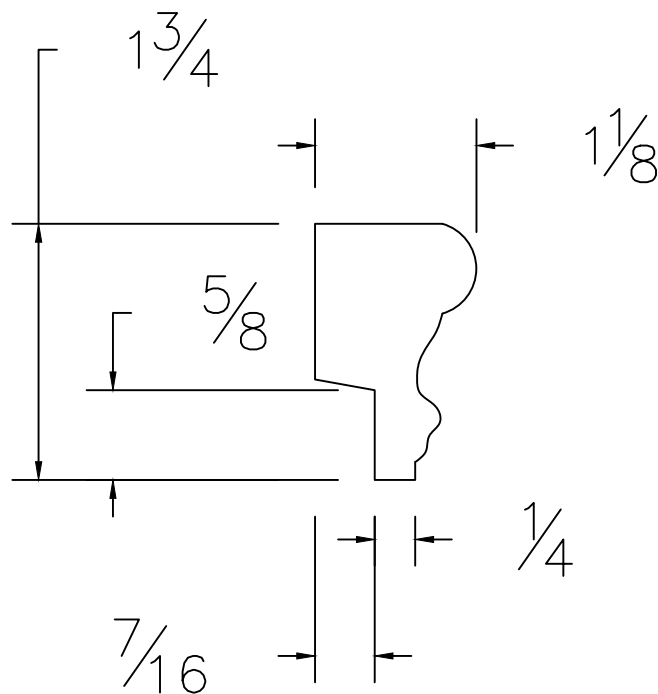

# Dessin technique / Technical drawing

no.1519

## Longueurs disponibles / Available lengths

MDF avec apprêt blanc / White primed MDF : 96"