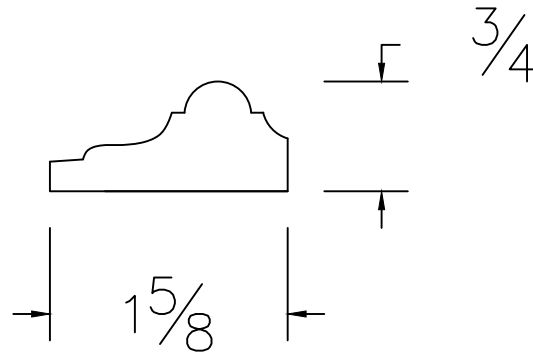

# Dessin technique / Technical drawing

no.1518

## Longueurs disponibles / Available lengths

MDF avec apprêt blanc / White primed MDF : 96"

Pin sélect / Select Pine : 96"