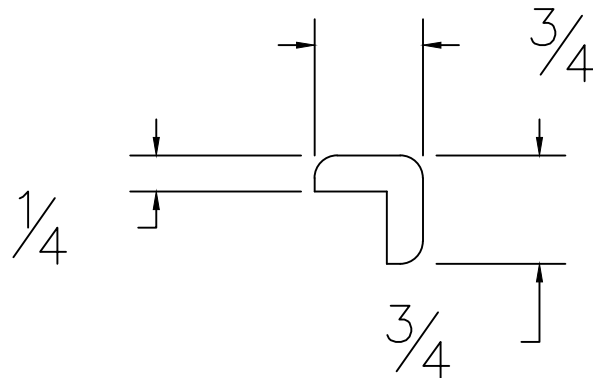

Dessin technique / Technical drawing

no.1436

Longueurs disponibles / Available lengths

Pin jointé / Finger jointed pine : 96"

Pin select / Select pine : 96"

PVC blanc / White PVC : 96"