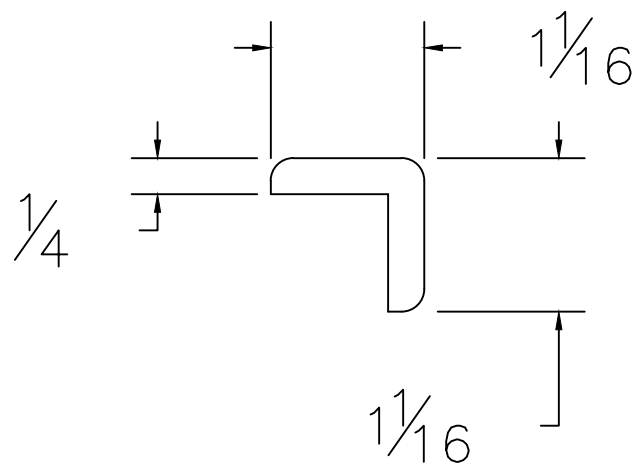

Dessin technique / Technical drawing no.1435

Longueurs disponibles / Available lengths

Pin jointé apprêter blanc / White primed jointed pine : 96"

Pin jointé / Finger jointed pine : 96"

Pin select / Select pine : 96"