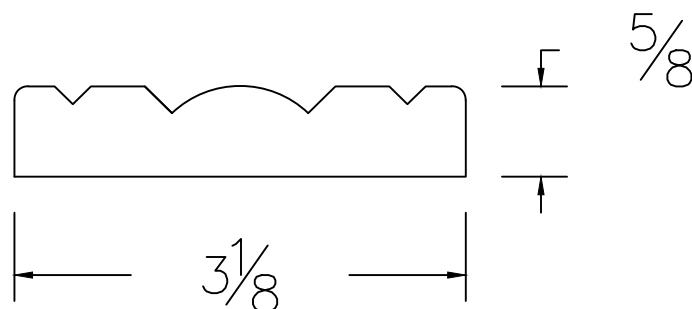

# Dessin technique / Technical drawing no.1413

## Longueurs disponibles / Available lengths

MDF avec apprêt blanc / White primed MDF : 85"